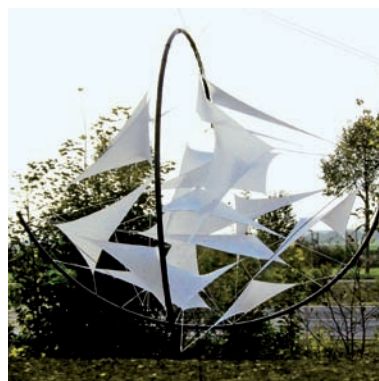

GALERIE DR. DOROTHEA VAN DER KOELEN · MAINZ  
Towards the Future · 2.11.2014 – 15.3.2015

JvM\_4280

WU\_4295

LW\_4288

AiWeiwei\_Stühle

MV\_4297

MW\_4283

JJM\_4299