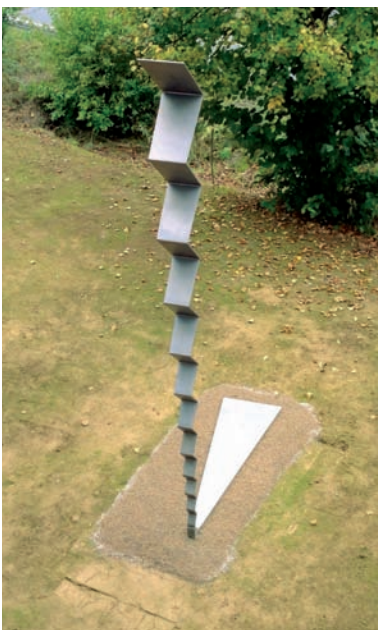

GALERIE DR. DOROTHEA VAN DER KOELEN · MAINZ  
Towards the Future · 2.11.2014 – 15.3.2015

JvM\_4280

WU\_4295

LW\_4288

AiWeiwei\_Stühle

MV\_4297

MW\_4283

JJM\_4299