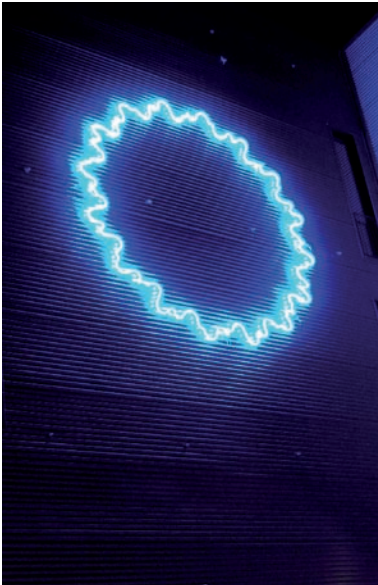

GALERIE DR. DOROTHEA VAN DER KOELEN · MAINZ  
Towards the Future · 2.11.2014 – 15.3.2015

JvM\_4280

WU\_4295

LW\_4288

AiWeiwei\_Stühle

MV\_4297

MW\_4283

JJM\_4299