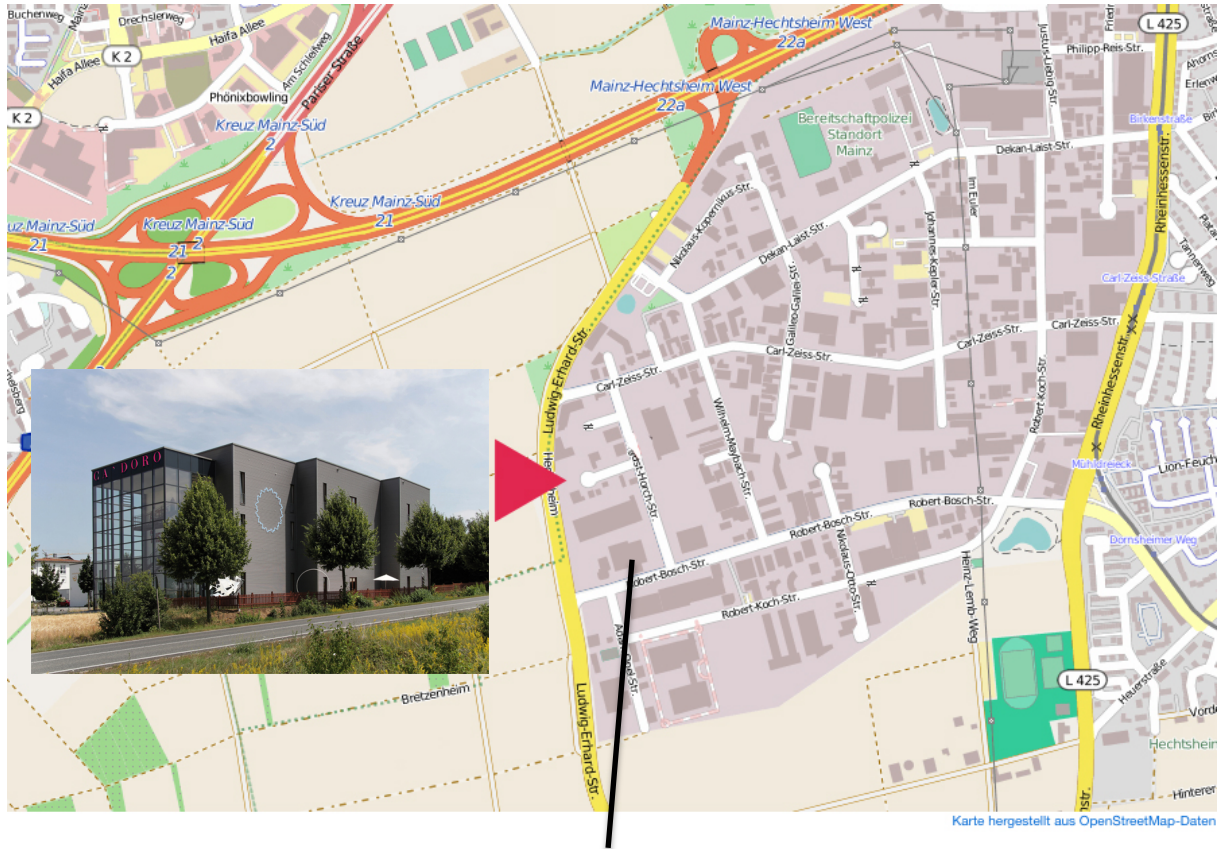

So erreichen Sie uns mit dem Shuttlebus:

Ihre Haltestelle **Brezelbäckerei Ditsch** befindet sich direkt an der Ecke Robert-Bosch-Straße / August-Horch-Straße (s. Karte).

Haltestelle Brezelbäckerei Ditsch

Anfahrt mit dem Auto

Auf der A60 die Abfahrt 22a Hechtsheim West (Gewerbegebiet) auf die Ludwig-Erhard-Straße nehmen. Dann die zweite Ausfahrt links auf die Carl-Zeiss-Straße nehmen. Hier an der ersten Ausfahrt rechts auf die August-Horch-Straße einbiegen und dann gleich wieder rechts. Fahren Sie die gesamte Straße entlang bis Sie am Ende der Straße die CADORO erreicht haben. Sie können den Privatweg der CADORO zum parken nutzen.